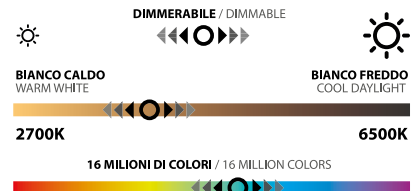

Attacco E27

E27 Base

CONTROLLA LE FUNZIONI DA CASA E FUORI CASA
CONTROL ITS FUNCTIONS FROM YOUR HOME AND AWAY FROM HOME

CREA SCENARI E AUTOMAZIONI CON ALTRI DISPOSITIVI BLENDOM
CREATE SCENARIOS AND AUTOMATIONS WITH OTHER BLENDOM DEVICES

IMPOSTA TIMER DI ACCENSIONE E SPEGNIMENTO
SET TIMER TO SWITCH IT ON AND OFF

REGOLA L'INTENSITÀ DELLA LUCE E SCEGLI IL COLORE
ADJUST THE LIGHT'S INTENSITY AND CHOOSE THE COLOR

NON NECESSITA ALCUN HUB, SOLO WIFI IEEE 802.11 N/G/B, 2.4GHZ
NO NEED ANY HUB, IT WORKS THROU WIFI IEEE 802.11 N/G/B, 2.4GHZ

CREA UN GRUPPO DI LAMPADINE PER COMANDARLE SIMULTANEAMENTE
GROUP MULTIPLE SMART BULBS TO CONTROL ALL OF THEM TOGETHER

SCARICA L'APPLICAZIONE BLENDOM
DOWNLOAD BLENDOM APP